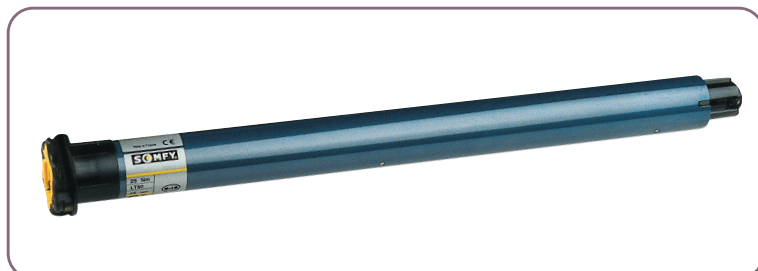

Listino prezzi operatori tubolari

Kit ALTUS M RTS

Operatore RTS con trasmettitore SITUO RTS

Kit ALTUS M RTS

Serie Kit ALTUS M RTS (230 V / 50Hz)

Validità dal 15.02.2009

Quantità minima ordinabile: 10 per tipo

ALTUS M		X	Y
ALTUS M RTS	6/12	605	590
ALTUS M RTS	10/12	605	590
ALTUS M RTS	20/12	655	640
ALTUS M RTS	30/12	655	640

TIPO	Codice prodotto	Portata teorica* kgf Ø 50	Coppia nominale Nm	Potenza Assorbita W	Prezzo Base Euro (IVA esclusa)
KIT ALTUS M RTS 6/12 + SITUO RTS	1032761 1810636	24	6	90	179,00
KIT ALTUS M RTS 10/12 + SITUO RTS	1037733 1810636	40	10	90	189,00
KIT ALTUS M RTS 20/12 + SITUO RTS	1041674 1810636	80	20	140	205,00
KIT ALTUS M RTS 30/12 + SITUO RTS	1045555 1810636	120	30	160	219,00