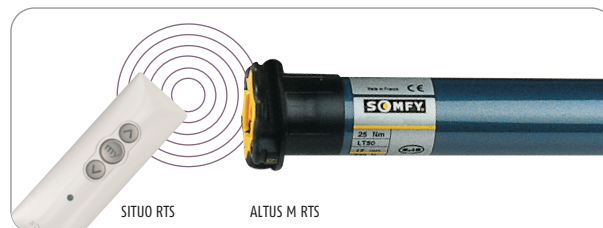

Listino prezzi operatori tubolari

Kit ALTUS M RTS

Operatore RTS con trasmettitore SITUO RTS

Kit ALTUS M RTS

Serie Kit ALTUS M RTS (230 V / 50Hz)

Validità dal 15.02.2009

Quantità minima ordinabile: 10 per tipo

ALTUS M		X	Y
ALTUS M RTS	6/12	605	590
ALTUS M RTS	10/12	605	590
ALTUS M RTS	20/12	655	640
ALTUS M RTS	30/12	655	640

TIPO	Codice prodotto	Portata teorica* kgf Ø 50	Coppia nominale Nm	Potenza Assorbita W	Prezzo Base Euro (IVA esclusa)
KIT ALTUS M RTS 6/12 + SITUO RTS	1032761 1810636	24	6	90	179,00
KIT ALTUS M RTS 10/12 + SITUO RTS	1037733 1810636	40	10	90	189,00
KIT ALTUS M RTS 20/12 + SITUO RTS	1041674 1810636	80	20	140	205,00
KIT ALTUS M RTS 30/12 + SITUO RTS	1045555 1810636	120	30	160	219,00

Regolazione dei fincorsa dal telecomando!

- Compatibilità con tutti i trasmettitori RTS (fino a 12 comandi)
- Compatibilità con i sensori RTS (fino a 3 sensori)
- Configurazioni individuali, di gruppo e generali