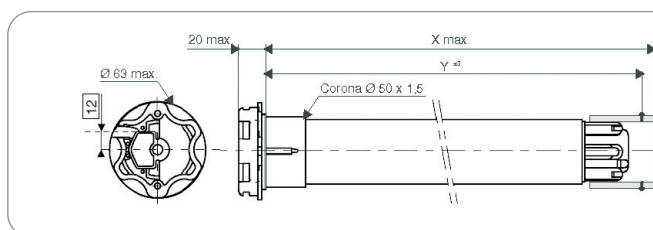

Listino prezzi operatori tubolari

Kit ALTUS M RTS

Operatore RTS con trasmettitore SITUO RTS

Kit ALTUS M RTS

Serie Kit ALTUS M RTS (230 V / 50Hz)

Validità dal 15.02.2009

Quantità minima ordinabile: 10 per tipo

ALTUS M		X	Y
ALTUS M RTS	6/12	605	590
ALTUS M RTS	10/12	605	590
ALTUS M RTS	20/12	655	640
ALTUS M RTS	30/12	655	640

TIPO	Codice prodotto	Portata teorica* kgf Ø 50	Coppia nominale Nm	Potenza Assorbita W	Prezzo Base Euro (IVA esclusa)
KIT ALTUS M RTS 6/12 + SITUO RTS	1032761 1810636	24	6	90	179,00
KIT ALTUS M RTS 10/12 + SITUO RTS	1037733 1810636	40	10	90	189,00
KIT ALTUS M RTS 20/12 + SITUO RTS	1041674 1810636	80	20	140	205,00
KIT ALTUS M RTS 30/12 + SITUO RTS	1045555 1810636	120	30	160	219,00